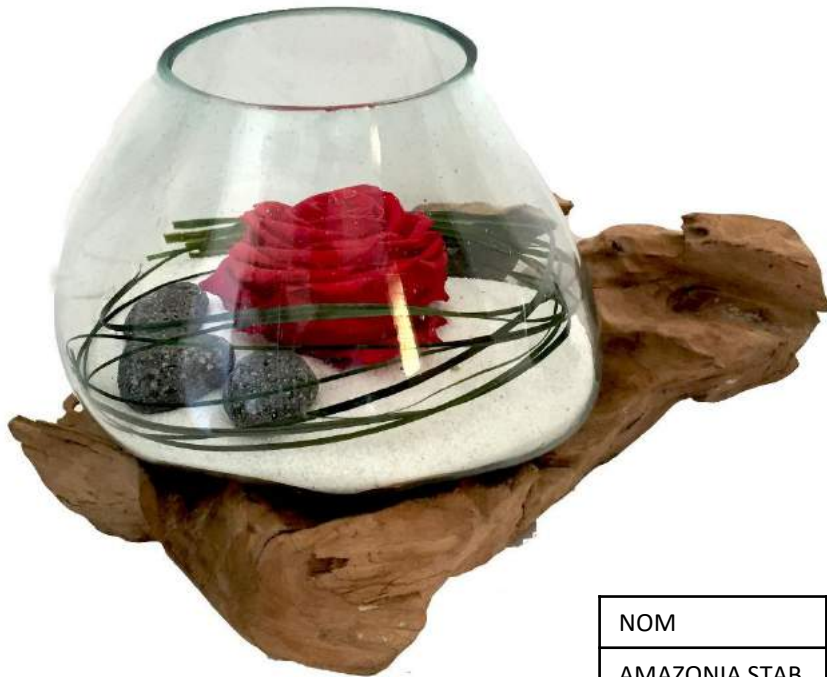

L u c c a L

G e n o v a

L u c c a M

Nom	taille	Rose	UC
genova	6 x 6 x 6 cm	Rouge ou blanc	24
genova	8 x 8 x 8 cm	Rouge ou blanc	6
genova	10 x 10 x 10 cm	Rouge ou blanc	6
Lucca M	Dia 10 H 10 cm	Rouge	6
Lucca L	Dia 14 H 15 cm	Rouge	6

Simply  
green

VENEZIA

AMAZONIA

NOM	TAILLE	UC
VENEZIA	D8 CM	8
VENEZIA	D11 CM	6
VENEZIA	D13 CM	6

NOM	TAILLE	UC
AMAZONIA STAB	25X25 CM	4